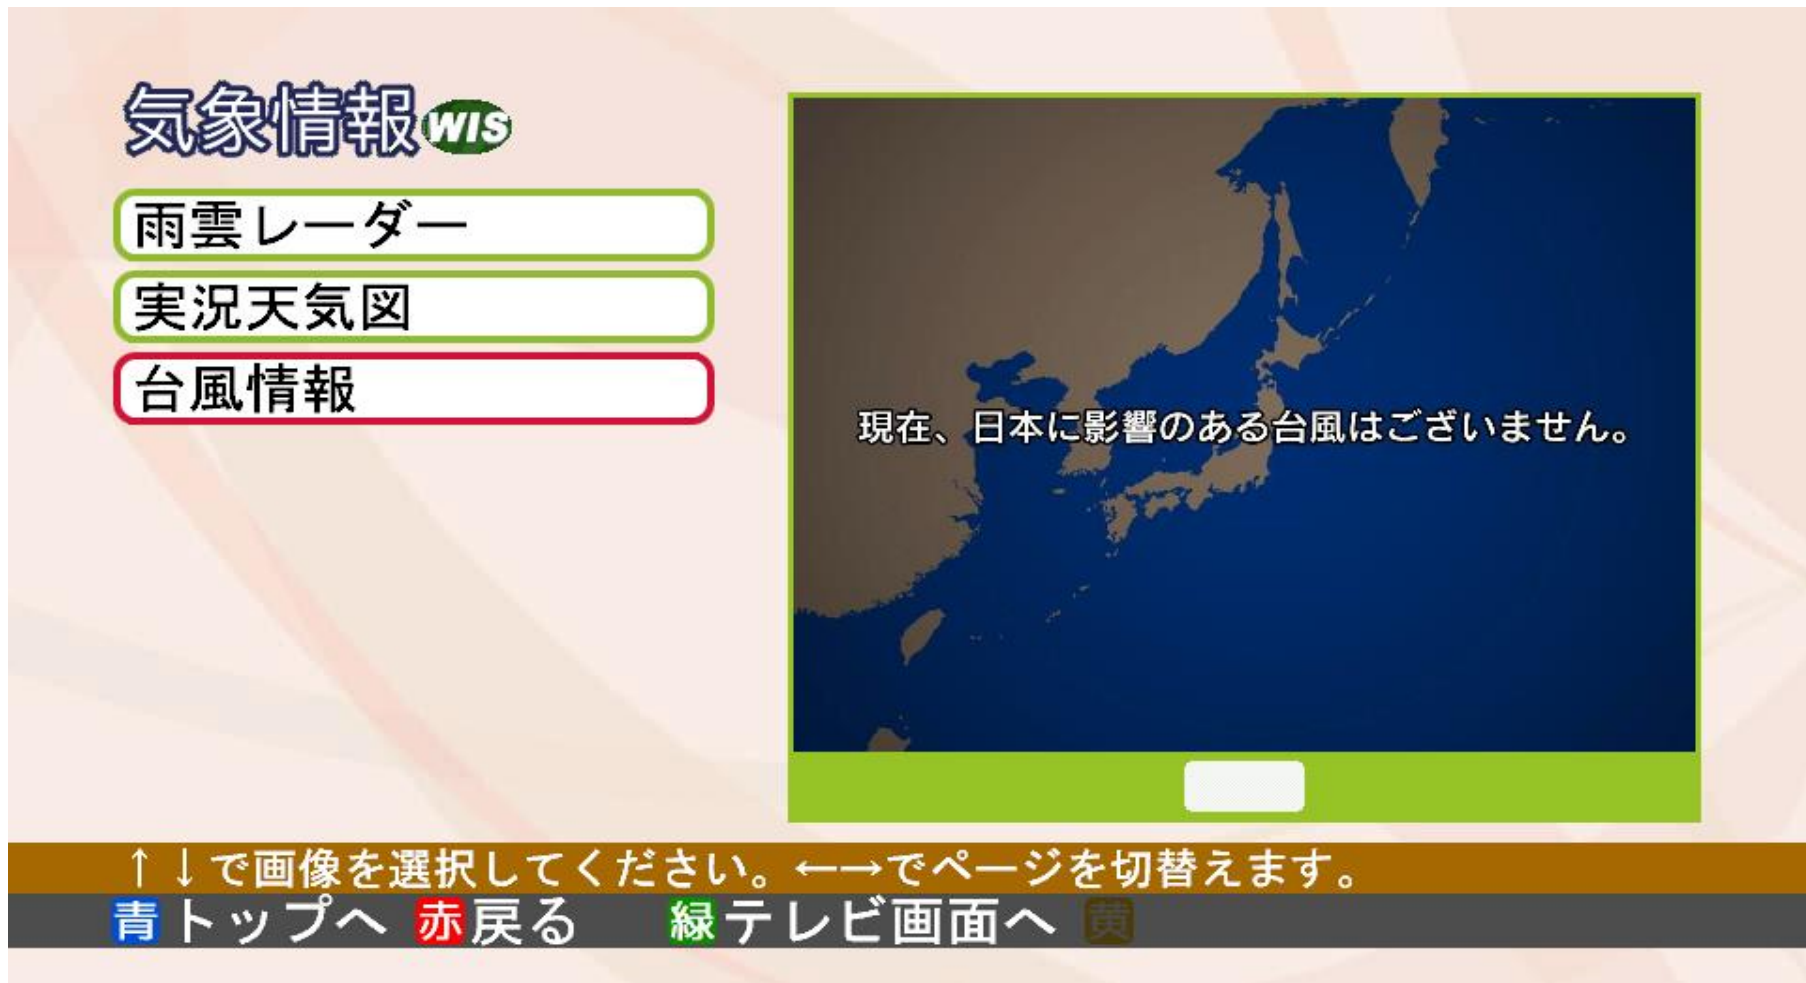

特別警報	
警報	
注意報	

↑↓で選択して決定ボタンを押すと次の画面へ進みます。

青 トップへ 赤 戻る 緑 テレビ画面へ 黄

リモコンの **決定** を押してください

③雨雲レーダー画面になります

気象情報 **WIS**

雨雲レーダー

実況天気図

台風情報

(←左) 前のページ 1/7 次のページ (右→)

↑↓で画像を選択してください。←→でページを切替えます。

青 トップへ 赤 戻る 緑 テレビ画面へ 黄

リモコンの矢印ボタン **▽** を押してください

④実況天気図画面になります

リモコンの矢印ボタン **▽** を押してください

⑤台風情報画面になります

リモコンの 青 を押してください・元の画面に戻ります

⑥元の画面に戻ります